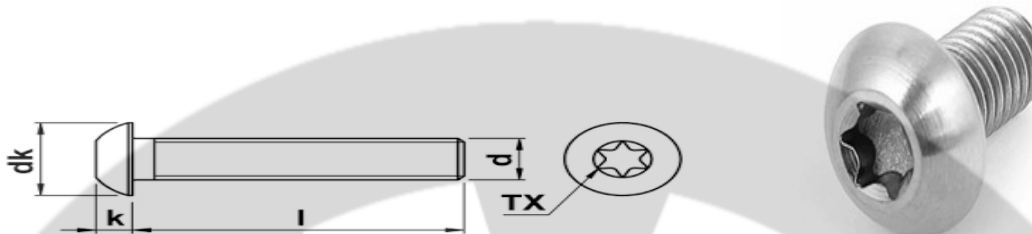

sales@royalfastenersindia.com

www.royalfastenersindia.com

FULL THREAD TORX BUTTON HD CAP SCREW ISO 7380-1

CATALOGUE NUMBER: **R6F22**

AINI 306 A4

Parameter ↓ Size →		M6	M8	M10	M12
Pitch		1	1.25	1.5	1.75
Head Dia (dk)	Max	10.50	14.00	17.50	21.00
	Min	10.07	13.57	17.07	20.48
Hd Thk (k)	Max	3.30	4.40	5.50	6.60
	Min	3.00	4.10	5.20	6.24
Drive Bit		T30	T40	T50	T55