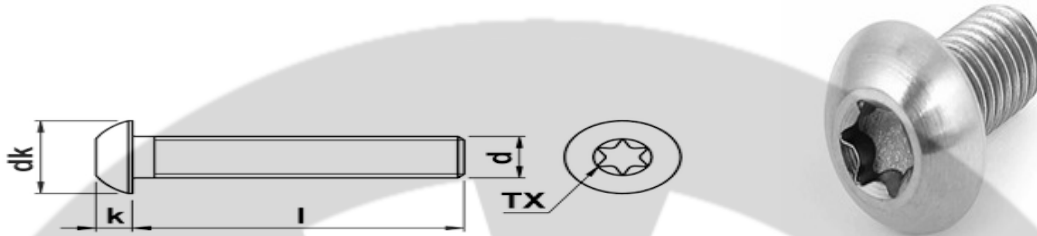

www.royalfastenersindia.com

FULL THREAD TORX BUTTON HD CAP SCREW
ISO 7380-1

CATALOGUE NUMBER: **R6F22**

AINI 306 A4

Parameter ↓	Size →	M2	M2.5	M3	M4	M5
Pitch		0.40	0.45	0.50	0.70	0.80
Head Dia (dk)	Max	3.40	4.60	5.70	7.60	9.50
	Min	3.35	4.35	5.40	7.24	9.14
Hd Thk (k)	Max	1.30	1.50	1.65	2.20	2.75
	Min	1.10	1.30	1.40	1.95	2.50
Drive Bit		T6	T8	T10	T20	T25